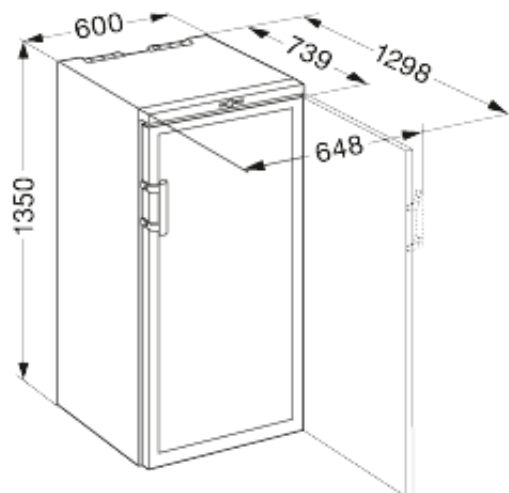

### Standaardinformatie

Artikelnummer	WKr 3211-20
EAN nummer	9005382146798
Uitvoering	Vinothek
Advies consumentenprijs	€ 1049,00
Behuizing	Zwart
Kleur deur	Rood
Netto inhoud totaal	300 liter
Bruto inhoud koeldeel	322 liter
Netto inhoud koeldeel	300 liter
waarvan Wijn	300 liter
Energieklasse	A+
Energieverbruik per jaar	126 kWh
Energiekosten per jaar	€ 29,-
Klimaatklasse	SN-T
Koelmiddel	R600a
Lengte aansluitsnoer	200 cm
Spanning	220/240 V
Aansluitwaarde in A	1 A
Geluidsniveau	40 dB(A)
Aantal compressoren	1

### Afmetingen

Hoogte	1350 mm
Breedte	600 mm
Diepte	739 mm
Diepte bij 90° geopende deur	1298 mm
Breedte bij 90° geopende deur	648 mm
Tussenbouwbaar	Ja
Plaatsbaar tegen muur	Ja
Interieurhoogte	1166 mm
Interieurbreedte	500 mm
Interieurdiepte	560 mm
Capaciteit 0,75 l bordeaux fles	164
Netto gewicht	57 kg
Bruto gewicht	63 kg
Hoogte verpakking	1406 mm
Breedte verpakking	615 mm
Diepte verpakking	829 mm